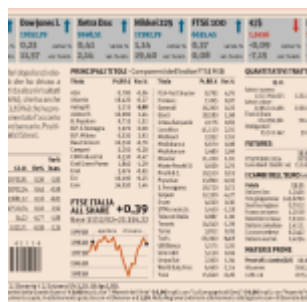

# MERCATI DEL 13 NOV. 2014

MERCATI 13 NOV. 2014 (IL SOLE24ORE 14.11)

Chiusura mercati 13 nov. 2014